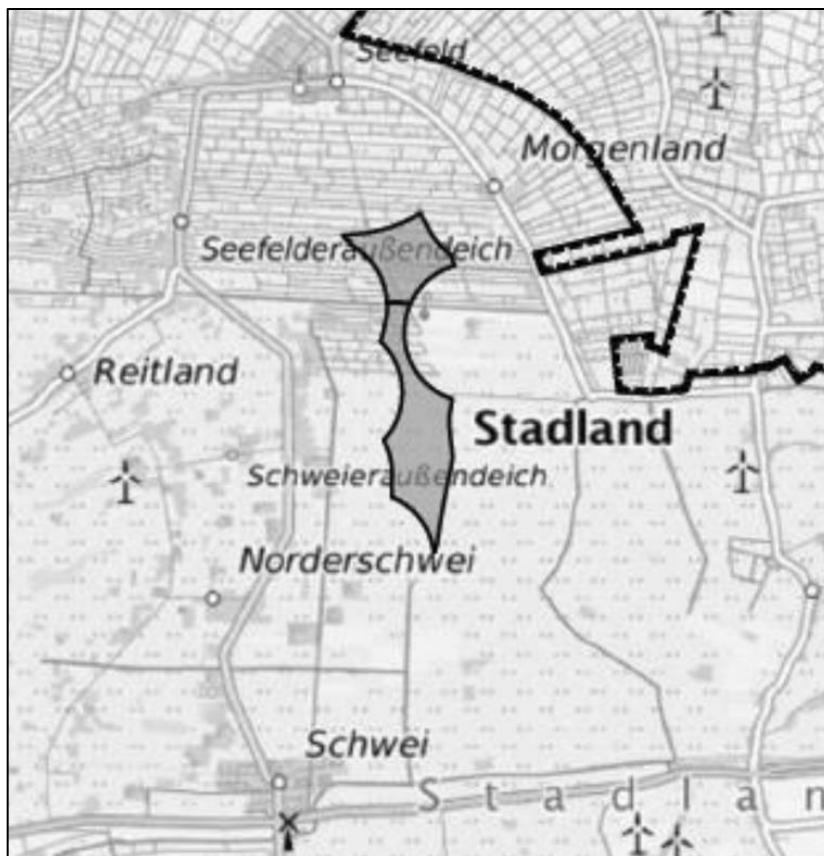

Gemeinde Stadland

Bekanntmachung

Der Rat der Gemeinde Stadland hat am 15.12.2022 beschlossen, die Bauleitplanverfahren für die 37. Änderung des Flächennutzungsplans der Gemeinde Stadland und für die parallele Aufstellung des Bebauungsplans Nr. 60 „Sondergebiet Windenergieanlagenpark Schweieraußendeich“ einzuleiten. Die Geltungsbereiche entsprechen der markierten Fläche im hier mitveröffentlichten Lageplan. Die beiden Aufstellungsbeschlüsse werden hiermit ortsüblich bekannt gemacht. Die beiden Bauleitplanverfahren dienen dazu, der Vorhabenträgerin JWE Bürgerwindpark Schweieraußendeich GmbH & Co KG die erstmalige Errichtung von acht Windenergieanlagen im Bereich Schweieraußendeich östlich der L 855 (Stadlander Straße) planungsrechtlich zu ermöglichen.

Zur „Beteiligung der Öffentlichkeit“ gemäß § 3 (1) BauGB lädt die Gemeinde Stadland nun zu folgender Veranstaltung ein:

**Informationsveranstaltung  
zur 37. Änderung des Flächennutzungsplans der Gemeinde Stadland  
und zur Aufstellung des Bebauungsplans Nr. 60  
„Sondergebiet Windenergieanlagenpark Schweieraußendeich“  
am Donnerstag, den 10. August 2023, um 19.00 Uhr im Ratssaal  
im Rathaus der Gemeinde, Am Markt 1, 26935 Stadland (Ortsteil Rodenkirchen)**

Die Veranstaltung dient dazu, die Öffentlichkeit frühzeitig über die allgemeinen Ziele und Zwecke der Planung, sich wesentlich unterscheidende Lösungen, die für die Entwicklung des Gebiets in Frage